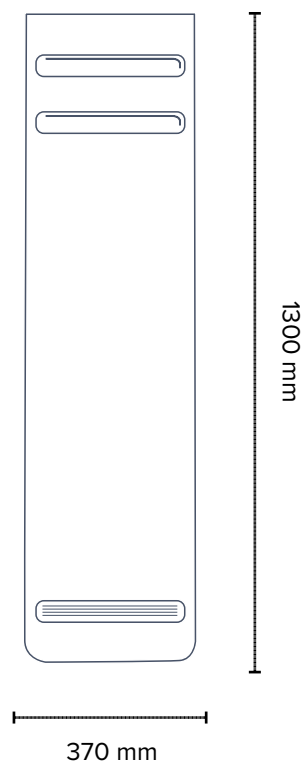

L'application Muller Intuitiv, permet la gestion simplifiée des imprévus et une programmation facile

Puissances et dimensions

1200W
Soufflerie 800W
Rayonnement 400W

1200W

1500W
Soufflerie 800W
Rayonnement 700W

1500W

Kyoto

Radiateur rayonnant sèche-serviettes

KYOTO	VERTICAL	
	1200	1500
Puissances (W)	1200	1500
Rayonnant (W)	400	700
Soufflant (W)	800	800
Largeur (mm)	370	370
Hauteur (mm)	900	1300
Épaisseur (mm)*	95	95
Poids (kg)	15,5	22,5
Lys blanc ◯	CVVK12BCCB	CVVK15BCCB
Noir Astrakan ●	CVVK12SEPB	CVVK15SEPB
PRIX HT - EP	1200	1400
Reflet ●	CVVK12MIRE	CVVK15MIRE
PRIX HT - EP	1250	1450