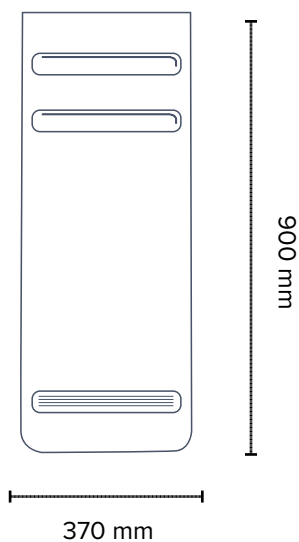

L'application Muller Intuitiv, permet la gestion simplifiée des imprévus et une programmation facile

Puissances et dimensions

1200W
Soufflerie 800W
Rayonnement 400W

1200W

1500W
Soufflerie 800W
Rayonnement 700W