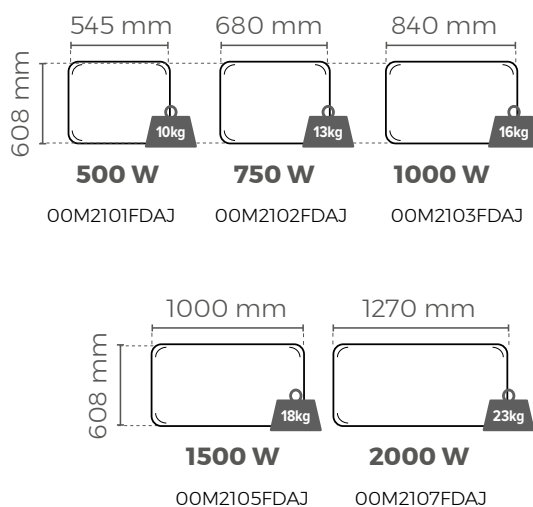

RÉFÉRENCES & FILAIRES

6 ordres

IP24

IK08

Classe II

Garantie 2 ans

Votre revendeur :

Noirot

www.noirot.fr

107, boulevard Ney - 75883 Paris Cedex 18
Tél. : 01 53 06 27 00 - Fax : 01 42 29 66 05